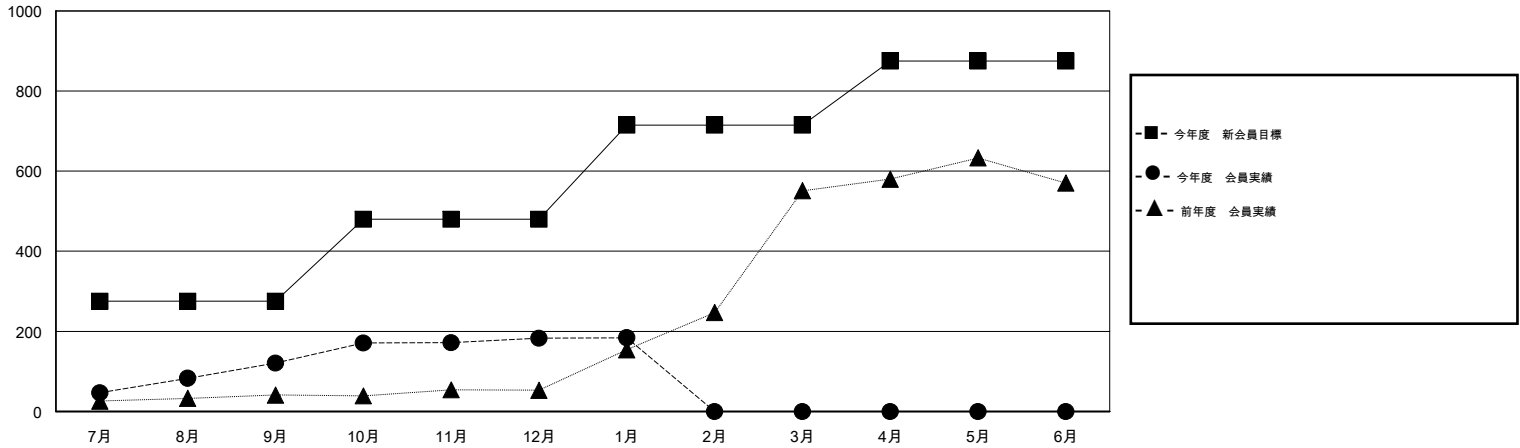

# MONTHLY MEMBERSHIP PROGRESS REPORT

District 334 C

Results as of: 1/31/2015

GMT: Chikao Suzuki

地域 JAPAN

GMT会則地域 5-Jap

クラブ					名				
結果: 2014-2015					結果: 2014-2015				
四半期	新クラブ目標	新クラブ	解散クラブ	純増/減	四半期	新会員目標	チャーターメン バー/新会員	退会者	純増/減
7月/8月/9月	0	0	0	0	7月/8月/9月	275	166	45	121
10月/11月/12月	0	0	0	0	10月/11月/12月	205	108	46	62
1月/2月/3月	1	0	0	0	1月/2月/3月	235	12	11	1
4月/5月/6月	0	0	0	0	4月/5月/6月	160	0	0	0

新クラブ目標及び実績累計

会員目標及び実績累計

解散クラブ: 0	62 CLUBS OF 82 一名以上の新会員を登録	男女別
		男性 3,016 (78.97%)
		女性 803 (21.03%)
退会者	<a href="#">健康診断データはこちら</a>	家族会員 1,437
物故会員 11		世帯主 690
クラブ解散 0		世帯主以外 747
その他 91		
合計 102		